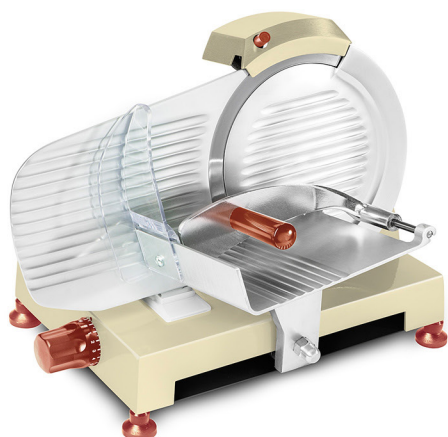

# Mod. 250 AFP

AFFETTATRICE AD USO DOMESTICO / DOMESTIC SLICER

Model Modello	Blade Lama	Cutting cross section Capacità di taglio	Food chute Piatto	Chute stroke Corsa carrello	Footprint Dimensioni min.	Overall dimensions Dimensioni max.	Net weight Peso netto	Power Potenza
	Ø	mm	mm	mm	mm	mm	Kg	Kw Hp
250 AFP	250	160x200	200x230	205	A 420	A 510	13	0,13
					B 300	B 380		0,18
					H 370	H 370		